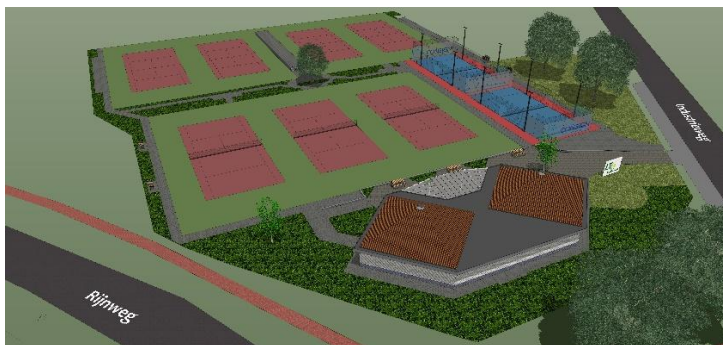

In de hal staat op de koelkast een rekje met daarop de prijzen van ons assortiment en een QR-code waarmee je de afgenomen drankjes kunt afrekenen.

We gaan er hierbij altijd van uit dat dit in goed vertrouwen gebeurt en dat onze gasten waarderen dat we deze mogelijkheden bieden en er geen misbruik van wordt gemaakt.

Overzicht kosten huur (voor niet-leden):

Padelbaan huren € 25,00 per uur (max. 3 dagen van te voren te boeken)

Padelrackets Er zijn enkele rackets gratis beschikbaar op de club

Tennisbaan huren € 20,00 per uur (max. 3 dagen van te voren te boeken)

Opruimen van de spullen en verlaten van het park na het spelen:

Als je na het spelen weer vertrekt, dan kun je vlakbij de poort op de knop drukken van de paal die daar staat, en dan opent het hek automatisch (en gaat na 20 seconden ook vanzelf weer dicht). We stellen het op prijs als je na het gebruik van de padelbanen deze even veegt met de aanwezige sleepmat zodat de banen in topconditie blijven!

Indien je rackets en/of ballen hebt geleend, dan deze a.u.b. weer terug leggen in de hal.

Voor meer informatie over onze club verwijzen we naar onze website:
www.deijsselweide.nl.

We wensen je alvast heel veel sportplezier bij LTC de Paasberg en als je nog vragen of opmerkingen hebt, dan horen we dat heel graag!

Met sportieve groeten,

LTC De IJsselweide