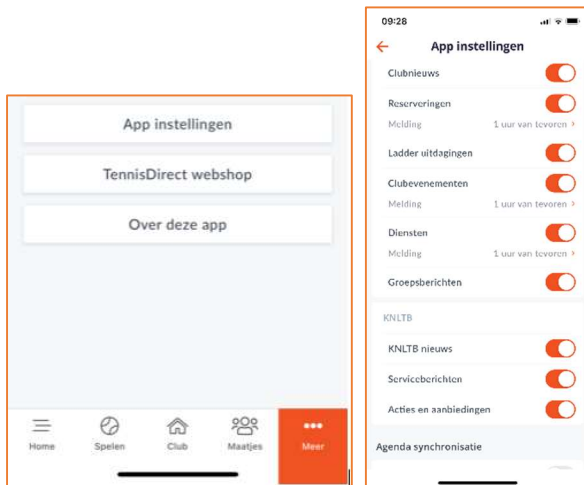

Berichten:

Zorg dat de instellingen goed staan om berichten te ontvangen, ga naar Meer – App instellingen en zet de push-notificaties aan. Check ook je algemene app-instellingen op je telefoon.

Veel padel- en/of tennisplezier!!!

Met sportieve groet,

TV Bergenshuizen