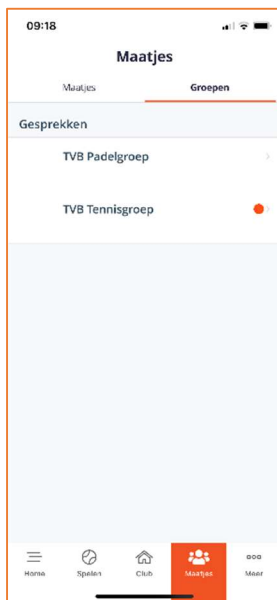

## Ben je op zoek naar een tennis- of padelmaatje?

Na het installeren/openen/inloggen van de clubapp:

Klik onderaan in de app het icoon maatjes aan

Daarna kan je kiezen voor welk onderdeel je graag een maatje zoekt padel of tennis, hierin vermeld je de vraag dat je iemand zoekt.

Type in het tekstvak je bericht. Geef aan op welke datum en tijdstip je iemand zoekt, vermeld hierbij ook in welke speelsterkte je iemand zoekt. Klik op het verzendteken.

Klik op de i voor info