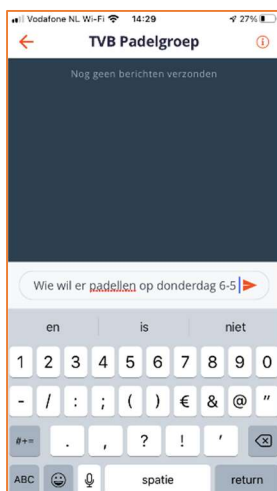

## Ben je op zoek naar een tennis- of padelmaatje?

Na het installeren/openen/inloggen van de clubapp:

Klik onderaan in de app het icoon maatjes aan

Daarna kan je kiezen voor welk onderdeel je graag een maatje zoekt padel of tennis, hierin vermeld je de vraag dat je iemand zoekt.

Type in het tekstvak je bericht. Geef aan op welke datum en tijdstip je iemand zoekt, vermeld hierbij ook in welke speelsterkte je iemand zoekt. Klik op het verzendteken.

Klik op de i voor info