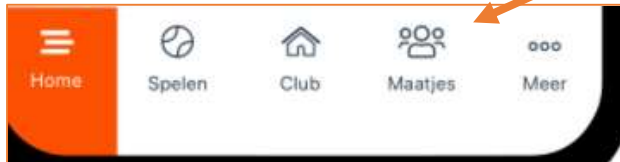

## Ben je op zoek naar een tennis- of padelmaatje?

Na het installeren/openen/inloggen van de clubapp:

Klik onderaan in de app het icoon maatjes aan

Daarna kan je kiezen voor welk onderdeel je graag een maatje zoekt padel of tennis, hierin vermeld je de vraag dat je iemand zoekt.

Type in het tekstvak je bericht. Geef aan op welke datum en tijdstip je iemand zoekt, vermeld hierbij ook in welke speelsterkte je iemand zoekt. Klik op het verzendteken.

Klik op de i voor info